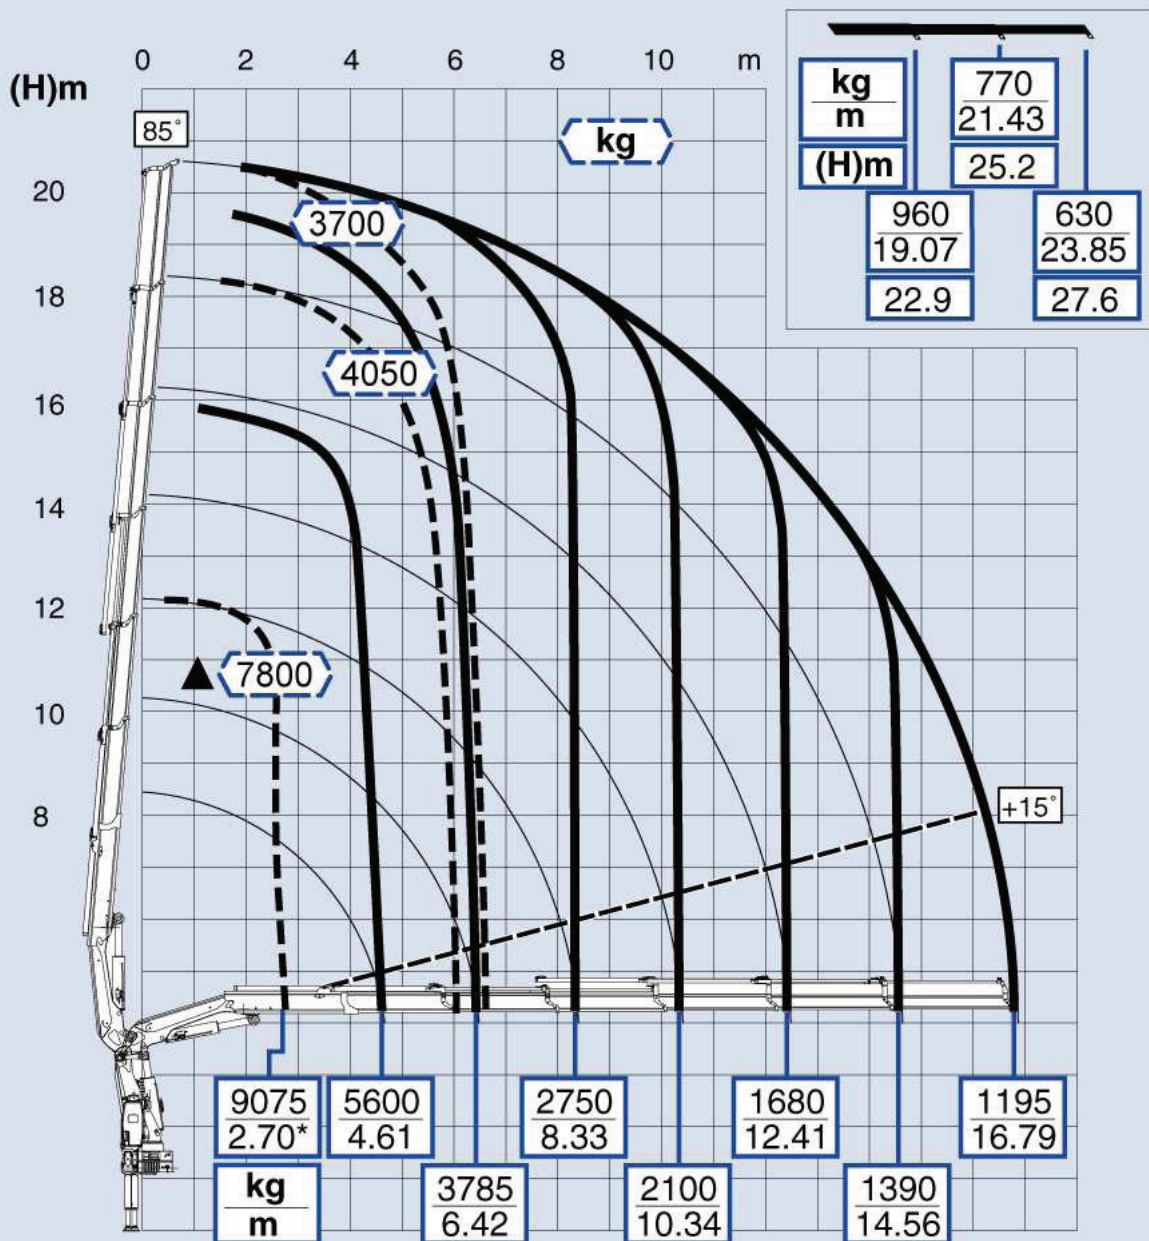

305.11

6S

Per note generali e simbologia fare riferimento alla scheda: - For general notes and symbols, pls. refer to the schedule: - Pour notes générales et symboles, veuillez Vs. référer à la fiche: - Mit Bezug auf die allgemeinen Anmerkungen und die Symbolik, beziehen Sie sich bitte auf Blatt: - Para notas generales y simbología referirse a la ficha: - Voor algemene opmerkingen en symbolen, A.U.B Raadpleeg het schema: DP2M028